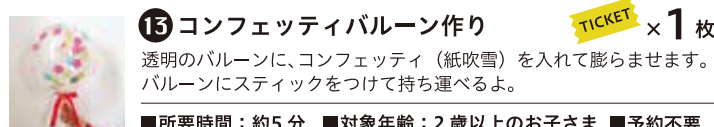

1F ギャラリーC

5 フェイスペイント TICKET ×2~5枚
プレゼント工場員になった証に、フェイスペイントをしよう！男の子も女の子も、パパもママも好きなデザインを描いてもらえるよ。
■所要時間：約10分 ■予約不要

6 フォトブース TICKET ×2枚
プレゼント工場に来た記念に、写真を撮ろう！
※フェイスペイントをした方はチケット1枚で撮影いただけます。
■所要時間：約5分 ■予約不要

2F どんぐりの小部屋

12 ベビーガーデン TICKET ×8枚
バレンタイン限定のフォトスポットで、はじめてのバレンタインを思い出に残そう！写真撮影:フォトスタジオサラハウス
■所要時間：約20分 ■10:00~17:00(全6回) ■各回3組 ■要予約
■対象年齢：0~1歳のお子さま ■お写真1枚プレゼント

13 コンフェッティバルーン作り TICKET ×1枚
透明のバルーンに、コンフェッティ(紙吹雪)を入れて膨らませます。バルーンにスティックをつけて持ち運べるよ。
■所要時間：約5分 ■対象年齢：2歳以上のお子さま ■予約不要

おしゃれの部屋

1F ギャラリーD

7 リボンバッグ作り TICKET ×5枚
バッグにお友達へのプレゼントを入れてお出かけしよう！バッグをラッピング袋としても使えるよ。
■所要時間：約30分
■対象年齢：4歳以上のお子さま
■予約枠、当日枠有り

8 ドンネデコ体験 アクセサリ作り TICKET ×5~10枚
粘土の上に、スワロフスキーなどの高級なストーンを埋め込んで作るよ。おしゃれが大好きなママにぴったり！
■所要時間：約20分
■対象年齢：5歳以上のお子さま
■予約枠、当日枠有り