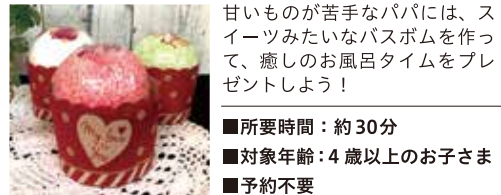

おしゃれの部屋

1F ギャラリーD

7 リボンバッグ作り TICKET ×5枚
バッグにお友達へのプレゼントを入れてお出かけしよう！バッグをラッピング袋としても使えるよ。
■所要時間：約30分
■対象年齢：4歳以上のお子さま
■予約枠、当日枠有り

8 ドンネデコ体験 アクセサリ作り TICKET ×5~10枚
粘土の上に、スワロフスキーなどの高級なストーンを埋め込んで作るよ。おしゃれが大好きなママにぴったり！
■所要時間：約20分
■対象年齢：5歳以上のお子さま
■予約枠、当日枠有り

香りの部屋

2F 柏の葉ラウンジ

9 スイーツ風 フラワーアレンジ TICKET ×5~10枚
ドライフラワーや木の実をスイーツ風にアレンジ！インテリアとしてずっと飾れるから、学校や習い事の先生にもおすすめ。
■所要時間：約50分
■対象年齢：4歳以上のお子さま
■予約不要

10 カップケーキ風 バスボム作り TICKET ×4枚
甘いものが苦手なパパには、スイーツみたくなバスボムを作って、癒しのお風呂タイムをプレゼントしよう！
■所要時間：約30分
■対象年齢：4歳以上のお子さま
■予約不要