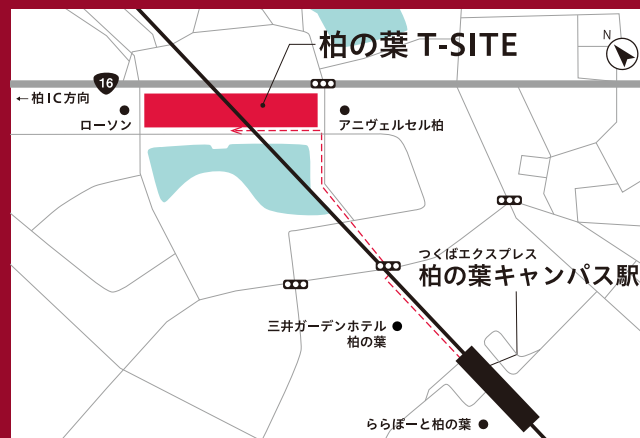

〒277-0871 千葉県柏市若柴227-1

~My first Valentine~
マイファーストバレンタイン

Present Factory

プレゼント

ファクトリー

2019/2/3(SUN) 10:00-17:00

バレンタインに向けて柏の葉T-SITEは、プレゼント工場に大変身！三角巾とエプロンで工場員になりきって、遊んで作ってバレンタインを楽しもう！

このイベントでは「ゴールデンチケット」を使って遊びます。
お得な前売りは1月12日(土)より販売開始！