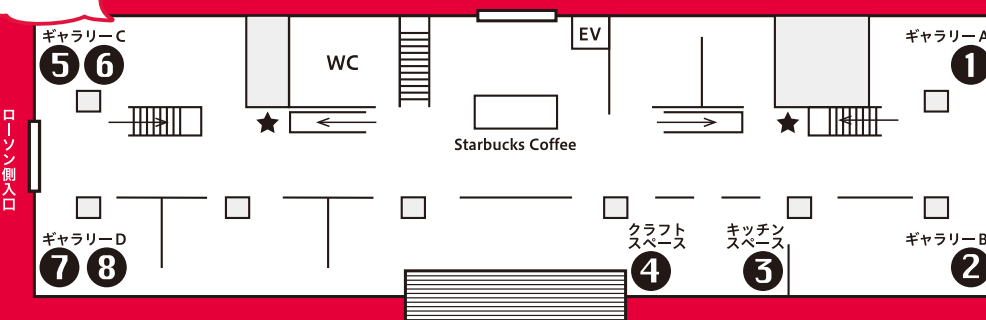

3. チョコレートの海 TICKET ×1枚
ネットの中を潜って渡ろう！

4. チョコレート積み木 TICKET ×1枚
さあ、出荷です！みんなで協力してチョコ箱を積み上げよう

つくってあそぼう！カラフル粘土 TICKET ×1枚
カラフルな粘土を自分で作ったり、こねたり丸めたりしてお菓子を作ろう！
■対象年齢：2歳以上のお子さま ■予約不要

2F

1F

13 コンフェッティバルーン作りは、館内を移動しています。探してみてくださいね！