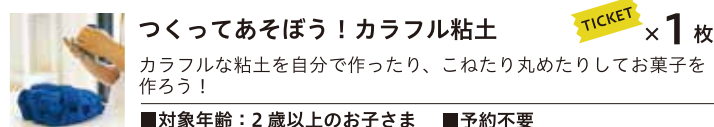

T-SITE がプレゼント工場に大変身!?

バレンタインって知っている？
バレンタインに向けて、柏の葉 T-SITE は、プレゼント工場に大変身！大切な人に渡せるチョコやアクセサリなどのプレゼントを作れるよ。バレンタインの日、プレゼントと一緒に好きな人に想いを伝えたり、パパやママ、お友達に感謝を伝えてみよう！工場の中の「チョコタウン」には、遊べるエリアもあるよ。皆で三角巾とエプロンを持ってきて工場員になりきって、遊んで作ってバレンタインを楽しもう！

マイファーストバレンタイン
~ My first Valentine ~

プレゼントファクトリー Present Factory

2019/2/3 (SUN) 10:00-17:00

イベントの詳細・ご予約は
柏の葉 T-SITE 公式HPから

<https://store.tsite.jp/kashiwanoha/event/>

○イベントの内容は変更になる場合がございます。

※イベントのご予約は1月4日(金)0時からHPにて受け付けます。
※それぞれの部屋で作れるプレゼントは、なくなり次第終了です。

11 チョコタウン

2F 柏の葉ラウンジ

チョコレート作りのゲームをしよう！チョコレートをつくってくれたお礼にマシュマロやフルーツをプレゼント。チョコレートファウンテンでおいしく食べよう！
■対象年齢：2歳以上のお子さま

1. カカオ探し TICKET ×1枚
まずはチョコの原料になるカカオ探し！カカオに見立てたボールを探そう！

2. カカオ運びリレー TICKET ×1枚
スプーンにカカオを乗せて二人で運ぼう！

3. チョコレートの海 TICKET ×1枚
ネットの中を潜って渡ろう！

4. チョコレート積み木 TICKET ×1枚
さあ、出荷です！みんなで協力してチョコ箱を積み上げよう

つくってあそぼう！カラフル粘土 TICKET ×1枚
カラフルな粘土を自分で作ったり、こねたり丸めたりしてお菓子を作ろう！
■対象年齢：2歳以上のお子さま ■予約不要