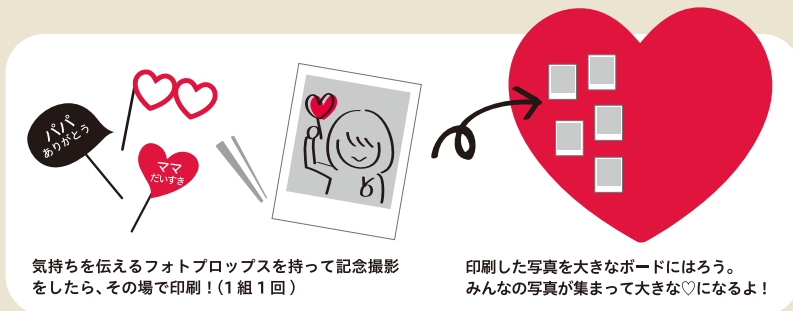

プレゼント工場限定

バレンタインデーに届けよう！メッセージカード

2階チョコタウン

プレゼントを作った子には工場限定のメッセージカードを差し上げます！プレゼントをあげたいパパやママ、おともだちなど大切な人にメッセージを書いて工場内のポストに入ると、2月14日のバレンタインデーに届くよ！

■対象：①～④、⑦～⑩のプレゼントを作成した方

- ※ お届け日は前後する可能性があります。
- ※ 送り先の住所が必要となります。
- ※ 必ずTサイト施設内の特設ポストに入れてください。普通のポストでは届きません。

みんなの「ありがとう」の気持ちをまとめて、大きなハートをつくろう！

2階チョコタウン

大きなハートは、2月14日までTサイト施設内に飾っています。2月15日以降にTサイトに来ていただくと写真をお持ち帰りいただけます。

■対象：チョコタウンに入場した方

- ※ バレンタインイベント当日は、写真をお持ち帰りいただくことはできません。

同時開催イベント

焼きマシュマロ & スモア 別館 A&F COUNTRY

意外と未体験のキャンプデザート定番、『スモア』を色々なトッピングで自分流にアレンジして食べられるスペシャルイベント！

■参加費 チケット2枚/回

Enjoy Peanuts

本館1階 房の駅

千葉県産のピーナッツを使用した11種類もの味の中から自由に選べます。バレンタインのプレゼントにいかがですか？ 500円(税抜) / 1カップ

2月3日は「房の日」で店内商品全品20%OFF

ハッピーバレンタイン♡

ハートのコインケースをつくろう！

本館2階 T-KIDSシェアスクール 柏の葉 講師:Yellow Pony