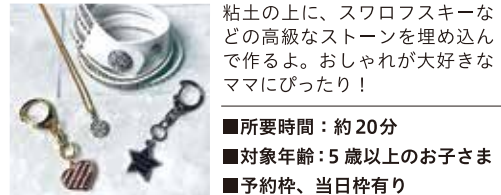

12 ベビーガーデン TICKET ×8枚
バレンタイン限定のフォトスポットで、はじめてのバレンタインを思い出に残そう！写真撮影:フォトスタジオサラハウス
■所要時間：約20分 ■10:00~17:00(全6回) ■各回3組 ■要予約
■対象年齢：0~1歳のお子さま ■お写真1枚プレゼント

13 コンフェッティバルーン作り TICKET ×1枚
透明のバルーンに、コンフェッティ(紙吹雪)を入れて膨らませます。バルーンにスティックをつけて持ち運べるよ。
■所要時間：約5分 ■対象年齢：2歳以上のお子さま ■予約不要

おしゃれの部屋

1F ギャラリーD

7 リボンバッグ作り TICKET ×5枚
バッグにお友達へのプレゼントを入れてお出かけしよう！バッグをラッピング袋としても使えるよ。
■所要時間：約30分
■対象年齢：4歳以上のお子さま
■予約枠、当日枠有り

8 ドンネデコ体験 アクセサリ作り TICKET ×5~10枚
粘土の上に、スワロフスキーなどの高級なストーンを埋め込んで作るよ。おしゃれが大好きなママにぴったり！
■所要時間：約20分
■対象年齢：5歳以上のお子さま
■予約枠、当日枠有り